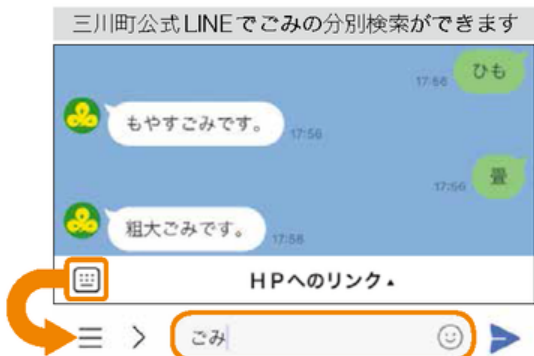

ごみの分別を検索する方法

1.町公式LINEを開く

これまで町公式LINEアカウントをご利用いただいたことのない方は、スマートフォンから下記のリンクをクリックして「友だち追加」をお願いします。

[友だち追加（外部サイト）](#)

2.調べたいごみをトークルームに直接入力し、送信ボタンを押す

分別方法を知りたいごみの名称を入力すると、分別方法を記載したメッセージが自動で返信されます。

※内容は随時更新します。

※入力は**品名のみ**でお願いします（×菓子缶の捨て方、○菓子缶）。

※分別方法が表示されないごみについては町建設環境課にお問い合わせください。

TEL:0235-35-7036

※トークルームに直接入力してください。